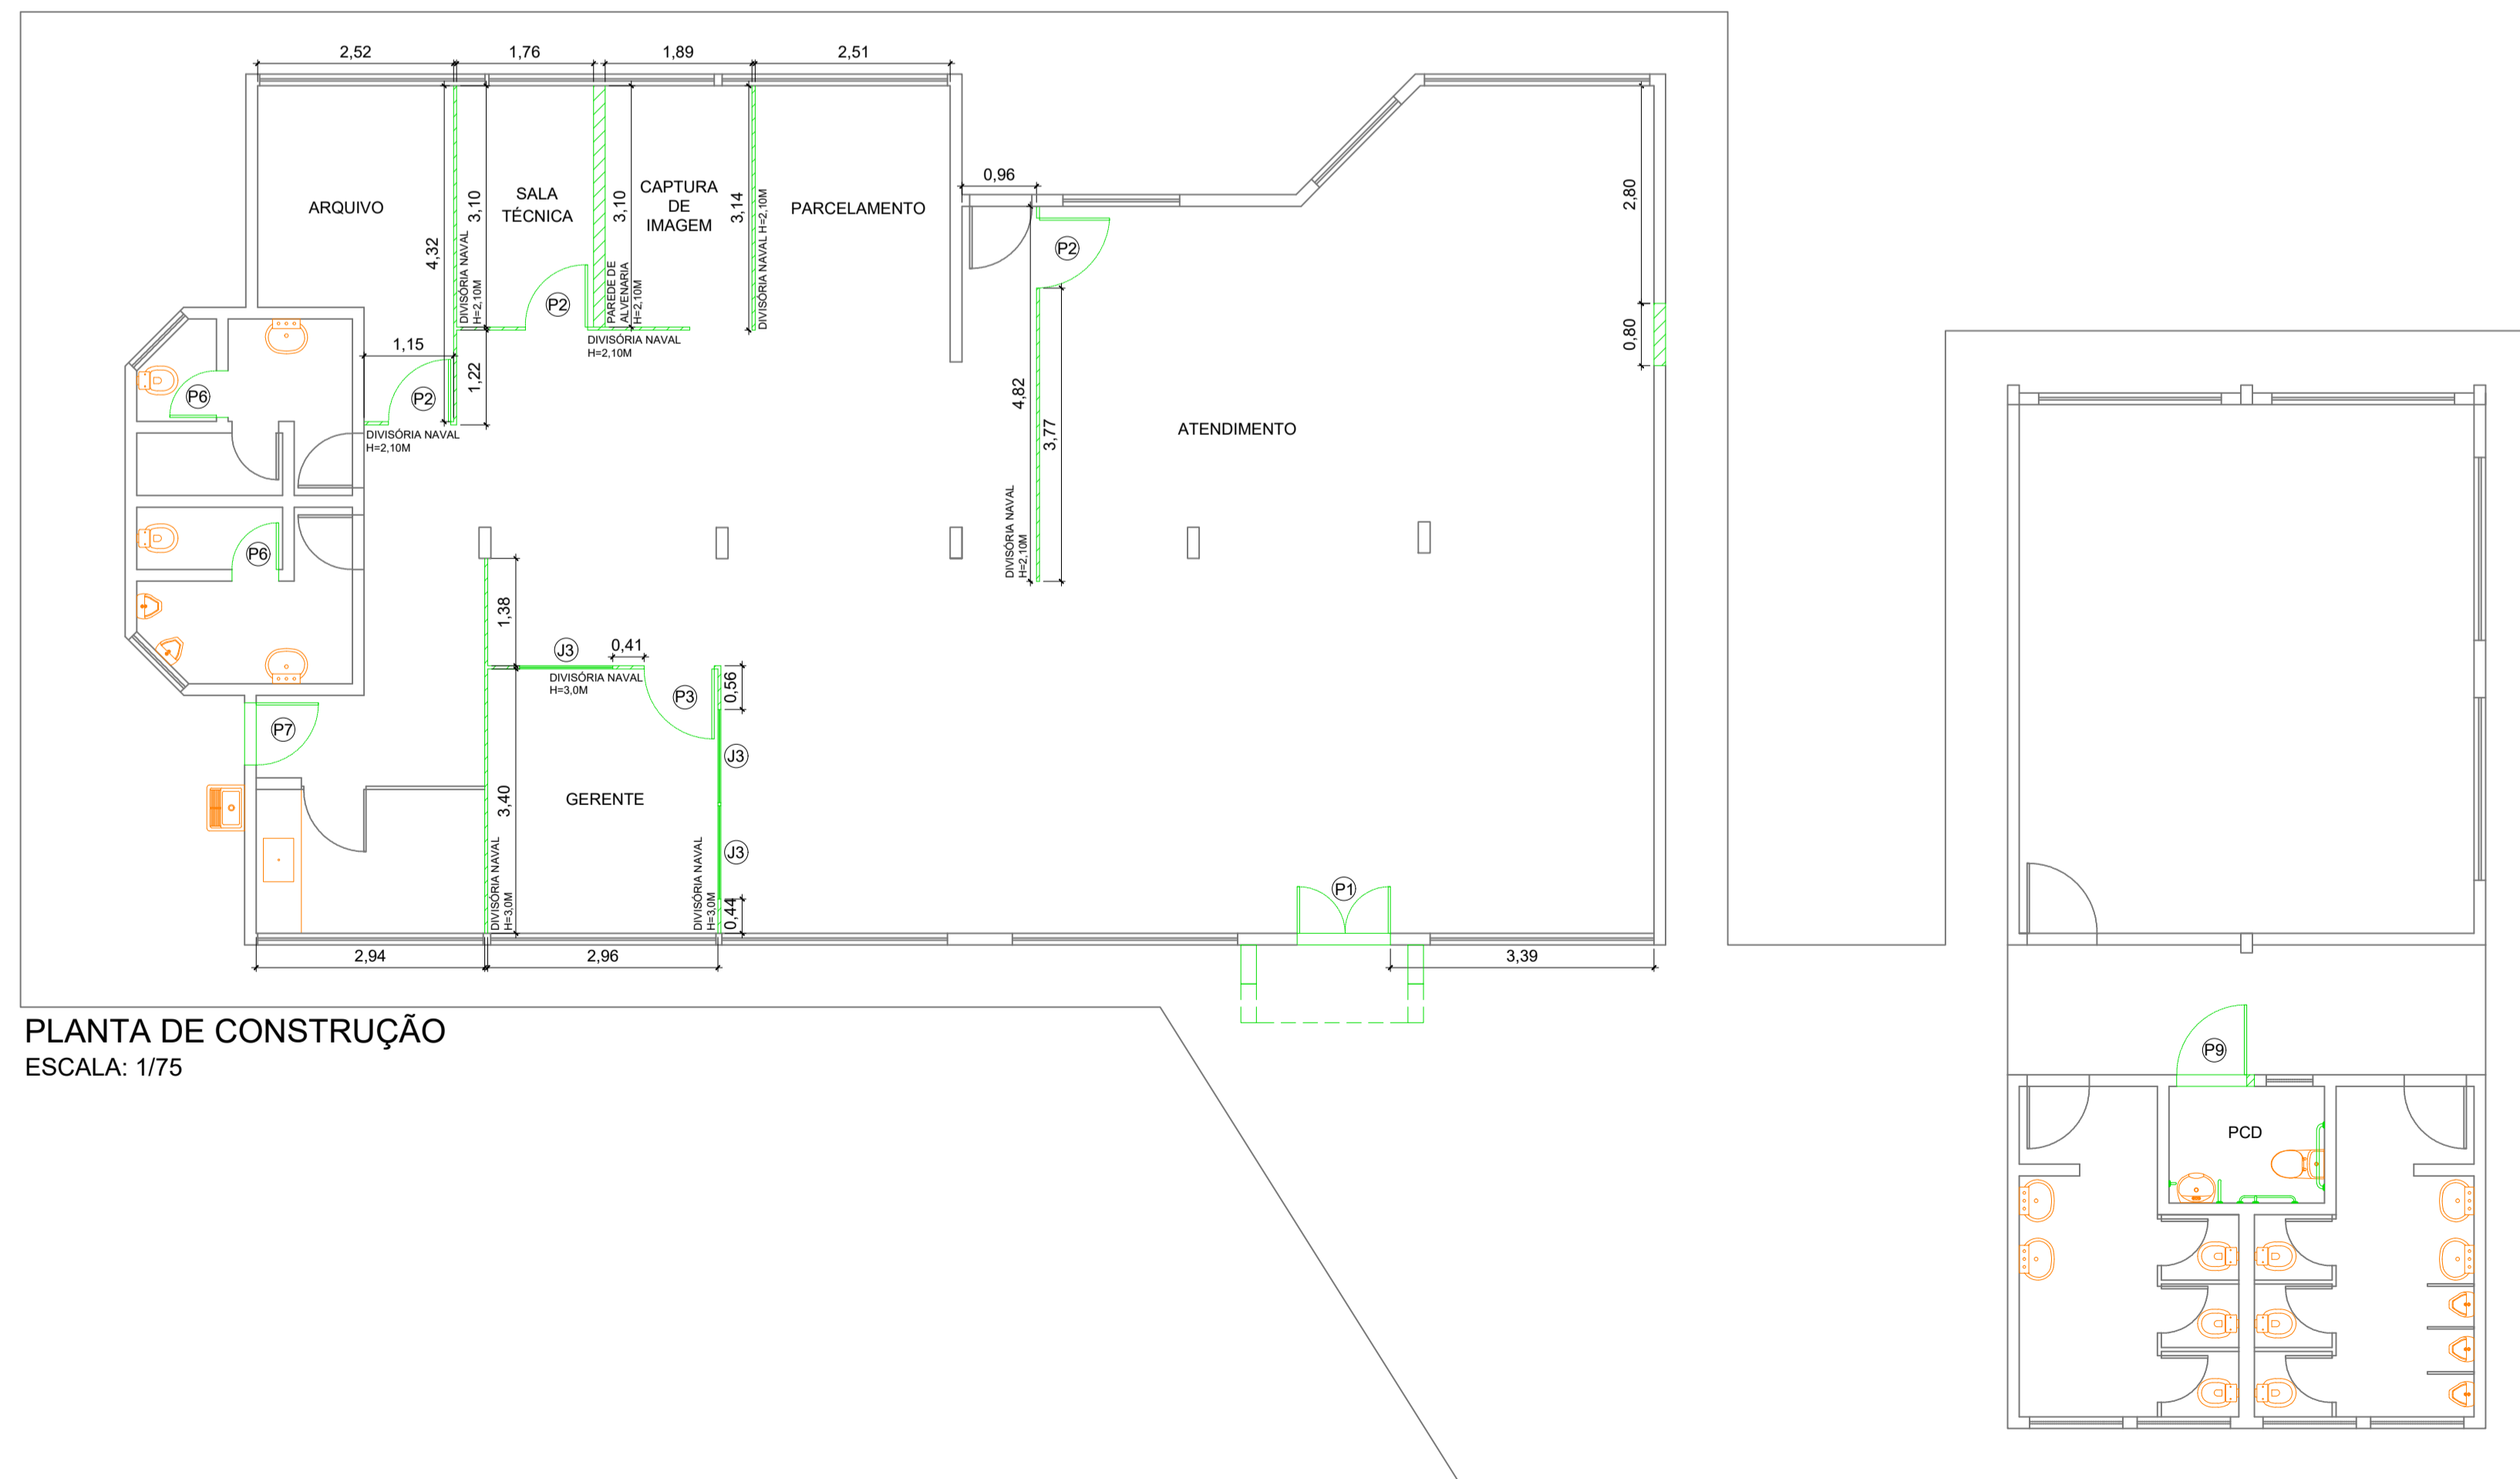

PLANTA DE CONSTRUÇÃO
ESCALA: 1/75

PROJETO BÁSICO DE ARQUITETURA

PREV INCÊNDIO
Projetos / PSCIP / Execução
Email: cgprevincendio@gmail.com
(67) 99263.3575
(67) 99213.0998
(67) 3204.2464

TÍTULO DO DESENHO: PLANTA DE DEMOLIÇÃO E CONSTRUÇÃO	
RAZÃO SOCIAL: DEPARTAMENTO ESTADUAL DE TRÂNSITO DE MATO GROSSO DO SUL - DETRAN/MS	
LOCAL (MUNICÍPIO): PANARAIBA - MS	
ENDEREÇO: AV. MAJOR FRANCISCO FAUSTINO DIAS, 999 - JARDIM AMERICA - PANARAIBA/MS	
DATA: FEVEREIRO / 2021	CONTRATO: Nº 14129/2020 - LOTE 01
Nº ART/RRT: 1320200096754	REVISÃO: 00
OBSERVAÇÕES:	ESCALA: INDICADA
QUADRO DE ÁREAS GERAL:	PRANCHA: 03/04
RESPONSÁVEL TÉCNICO: MARCELO QUADROS ENG. CIVIL / ENG. DE SEGURANÇA DO TRABALHO Registro: 4848/D-MS CPF/RG: 407.258.391-04 / 370.884 SSP/MS	PROPRIETÁRIO/RESPONSÁVEL PELO USO: DEPART. ESTADUAL DE TRÂNSITO DE MS - DETRAN/MS CNPJ: 01.560.929/0001-38 Responsável: RUDEL ESPÍNDOLA TRINDADE JUNIOR CPF/RG: 138.364.121-87 / 055.399.638 SSP/RJ