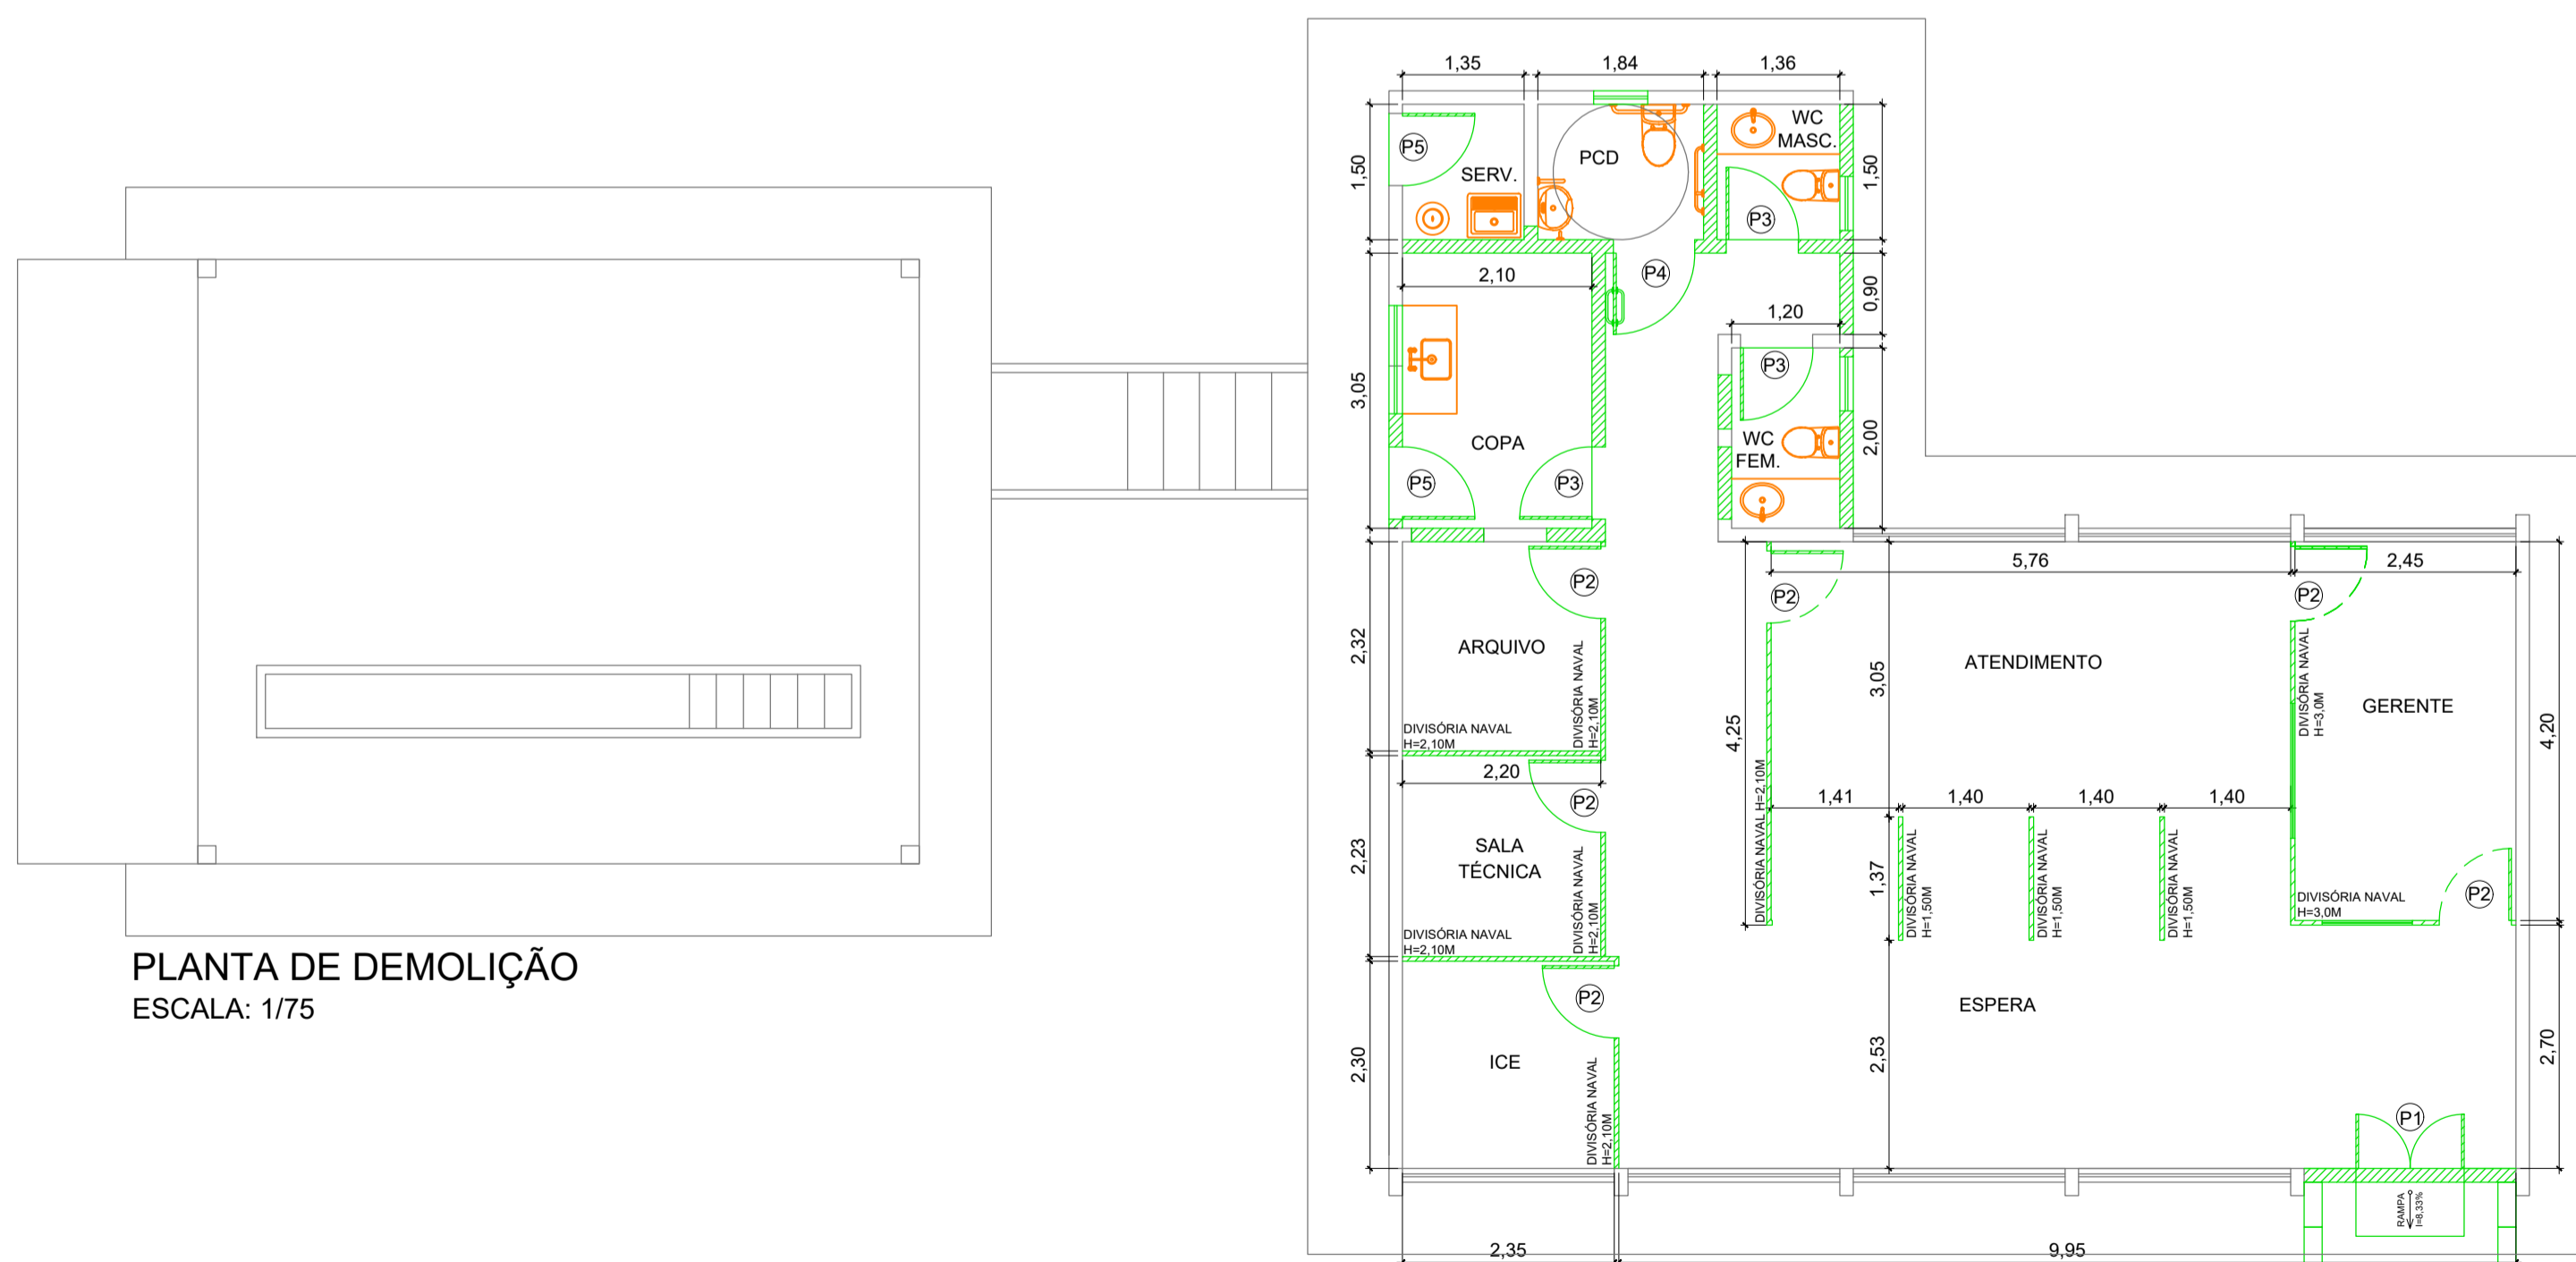

PLANTA DE DEMOLIÇÃO
ESCALA: 1/75

PLANTA DE DEMOLIÇÃO
ESCALA: 1/75

LEGENDA	
	A DEMOLIR
	ESQUADRIAS A SEREM RETIRADAS
	A CONSTRUIR
	ESQUADRIAS A SEREM COLOCADAS
	LOUÇAS E METAIS NOVOS

ESTE PROJETO NÃO PODERÁ SER ALTERADO SEM PRÉVIA CONSULTA DO RESP. TÉCNICO PELO PROJETO

RAZÃO SOCIAL:
DEPARTAMENTO ESTADUAL DE TRÂNSITO DE MATO GROSSO DO SUL - DETRAN/MS

LOCAL (MUNICÍPIO):
MUNDO NOVO - MS

ENDEREÇO:
AV. PRES. JUSCELINO KUBITSCHEK, 393 - MUNDO NOVO/MS

DATA: JUNHO / 2021 CONTRATO: Nº 14136/2020 - LOTE 05
 Nº ART/RRT: 132020096759 REVISÃO: 00

OBSERVAÇÕES: ESCALA: INDICADA

QUADRO DE ÁREAS GERAL: PRANCHA: **03/04**

RESPONSÁVEL TÉCNICO:

 MARCELO QUADROS
 ENG. CIVIL / ENG. DE SEGURANÇA DO TRABALHO
 Registro: 4848/D-MS
 CPF/RG: 407.258.391-04 / 370.884 SSP/MS