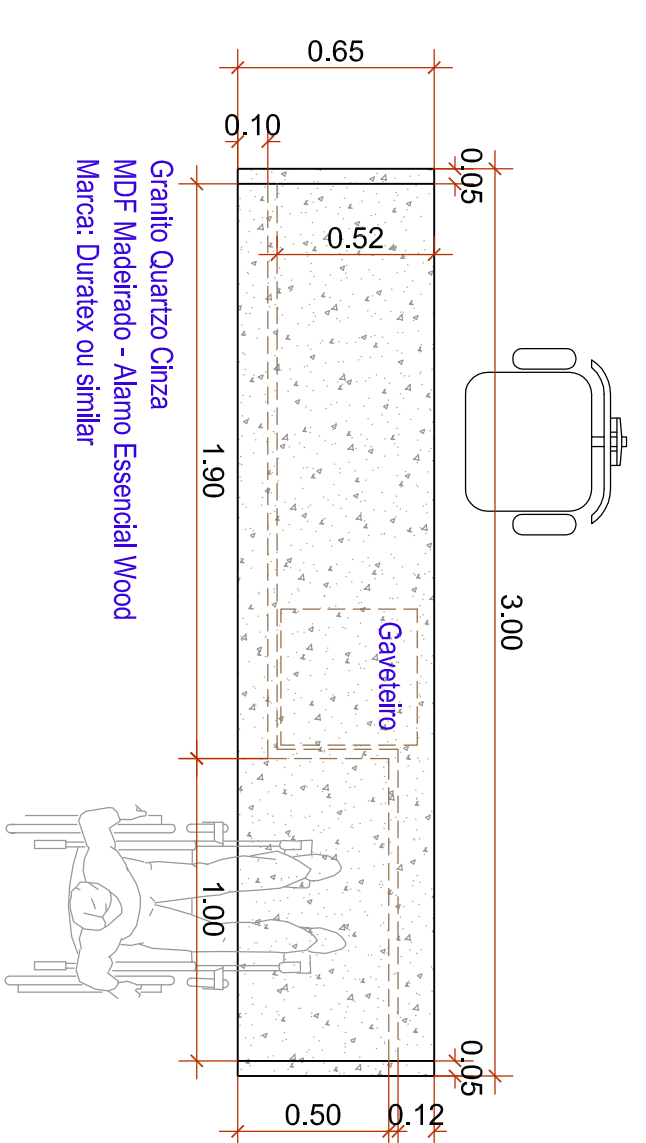

IMAGEM ILUSTRATIVA