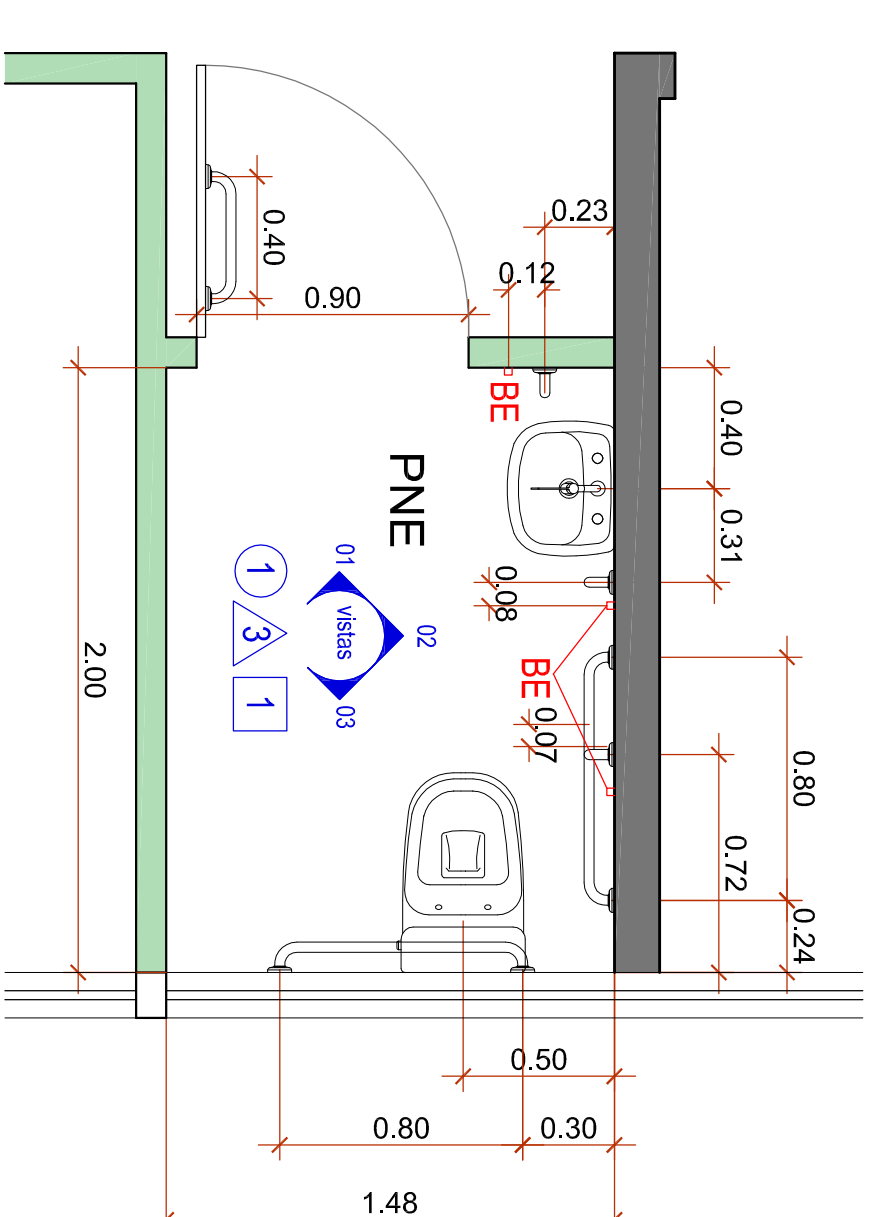

DETALHE BALCÃO ATENDIMENTO - BLOCO 02
Escala: 1/25

PLANTA BAIXA - WC PNE
Escala: 1/25