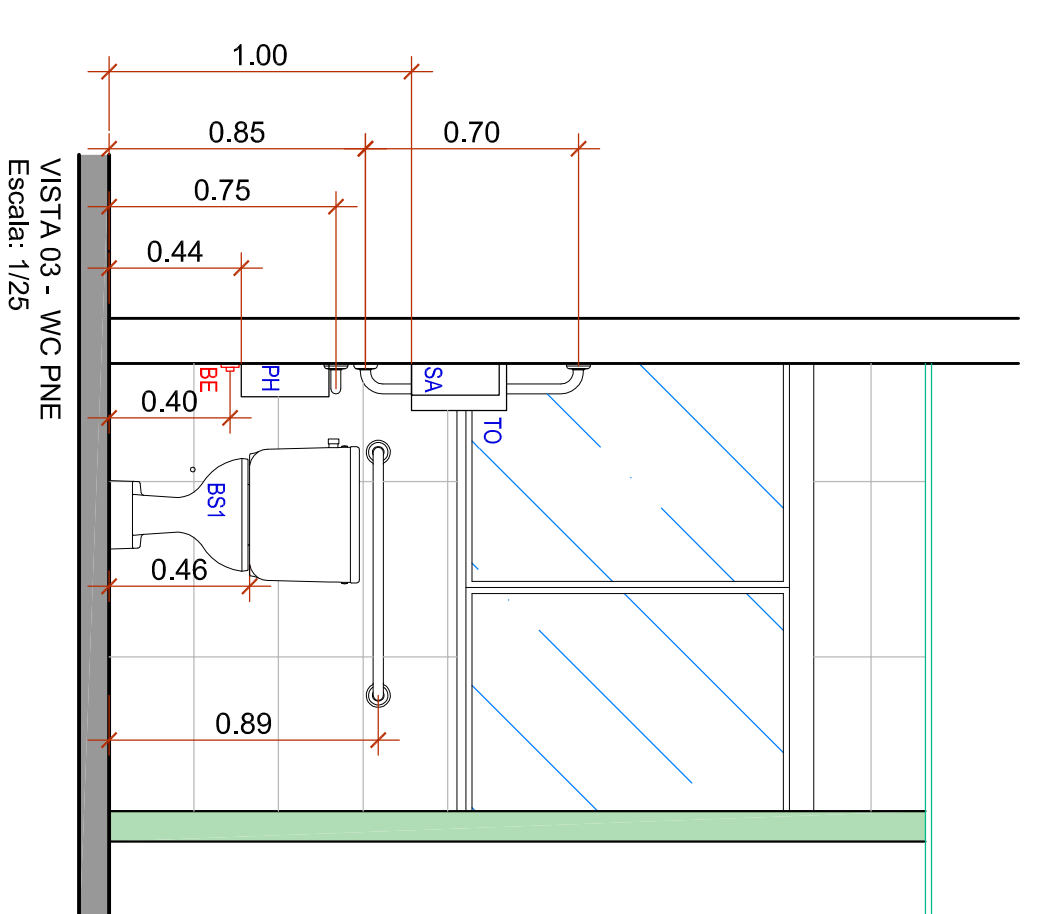

VISTA 03 - WC PNE
Escala: 1/25

LEGENDA PISO:

LEGENDA PAREDE:

LEGENDA TETO:

- 1 Teto - Forro de Fibra Mineral em Placas - 6x60cm - Bonita Nota - 07 pintura amarelada, Estrutura Aço Galvanizado 24mm - Cor Branco

OBSERVAÇÕES:

LEGENDA ESQUADRAS

LOUÇAS E METAIS

* TODAS AS MEDIDAS DEVEM SER CONFERIDAS NO LOCAL.

PROJETO: PROGRAMAÇÃO VISUAL DETRAN MS **ARQUITETÔNICO**

ATIV. USO: **INSTITUCIONAL** **ABRIL 2021**

ENDERECO: **AREAS:**
Rodovia MS 080, KM 10 - CEP: 79114-901
Campo Grande / MS

BLOCO 02 - DETALHAMENTO E WC PNE

DETRAN / MS

EMPRESA CONTRATADA: **PROPRIETARIO:**

ILUMINE ARQUITETURA EIRELI - EPP

AUTOR DO PROJETO: **DETRAN / MS**

IZABELLA MERCANTE PEREIRA

DEPARTAMENTO ESTADUAL DE TRÁNSITO

MAQUETA

ESCALA: **PROJETO EXECUTIVO</**