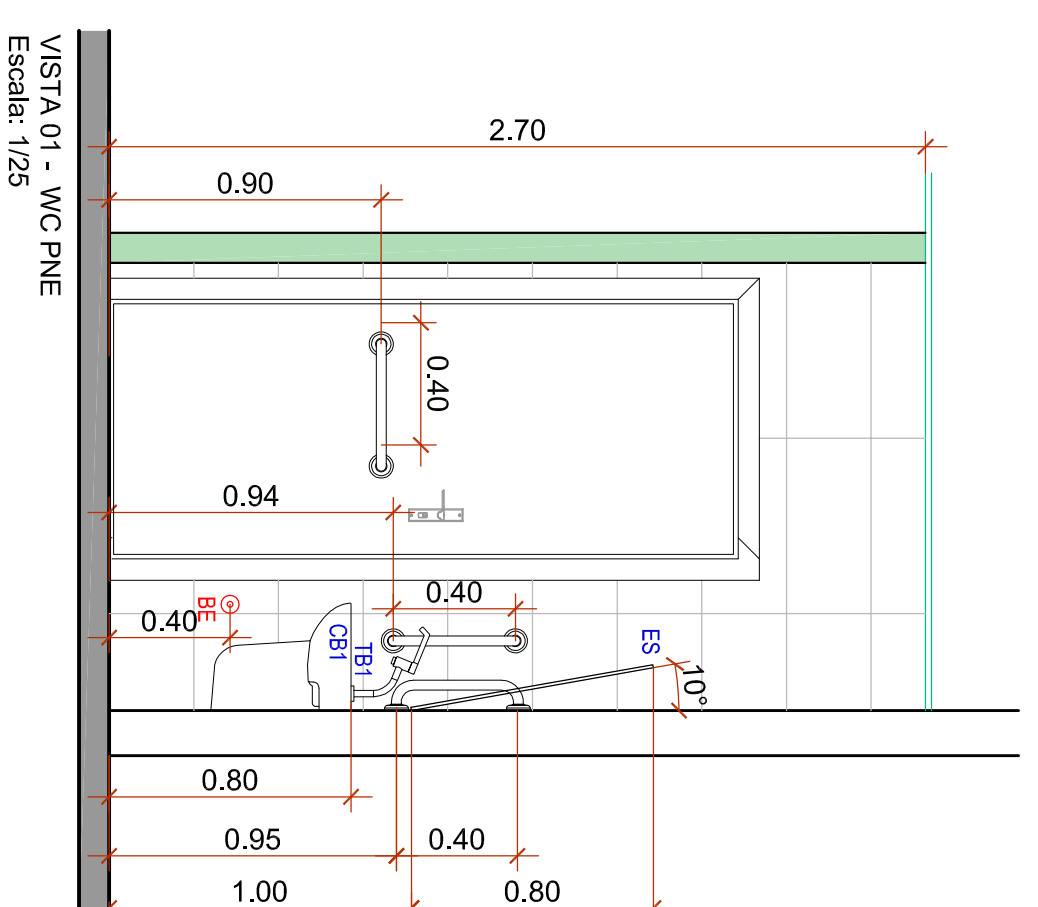

PLANTA BAIXA - WC PNE
Escala: 1/25

VISTA 01 - WC PNE
Escala: 1/25