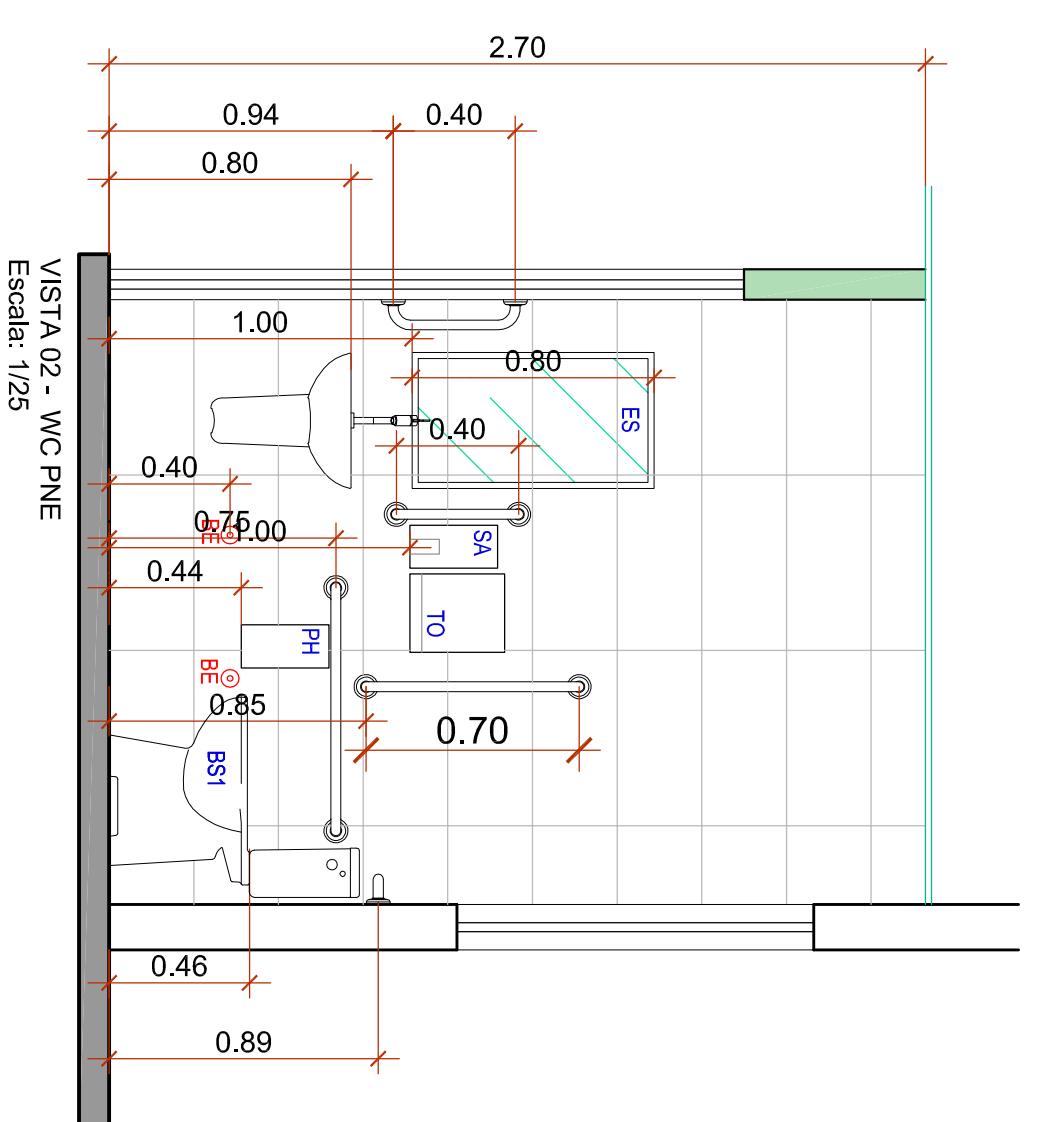

PLANTA BAIXA - WC PNE
Escala: 1/25

VISTA 02 - WC PNE
Escala: 1/25