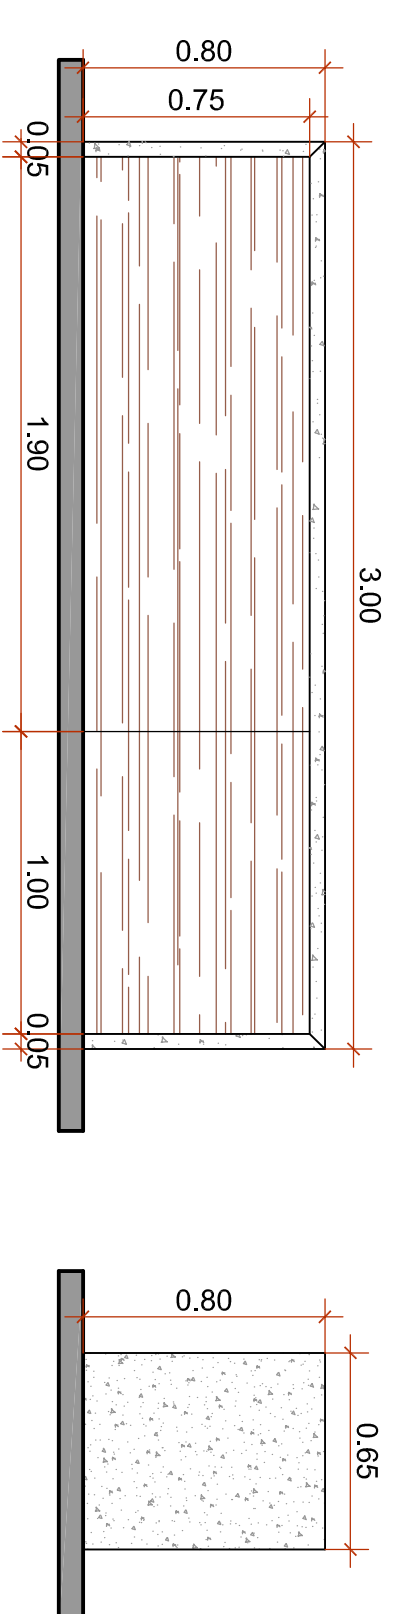

DETALHE BALCÃO ATENDIMENTO - BLOCO 02
Escala: 1/25